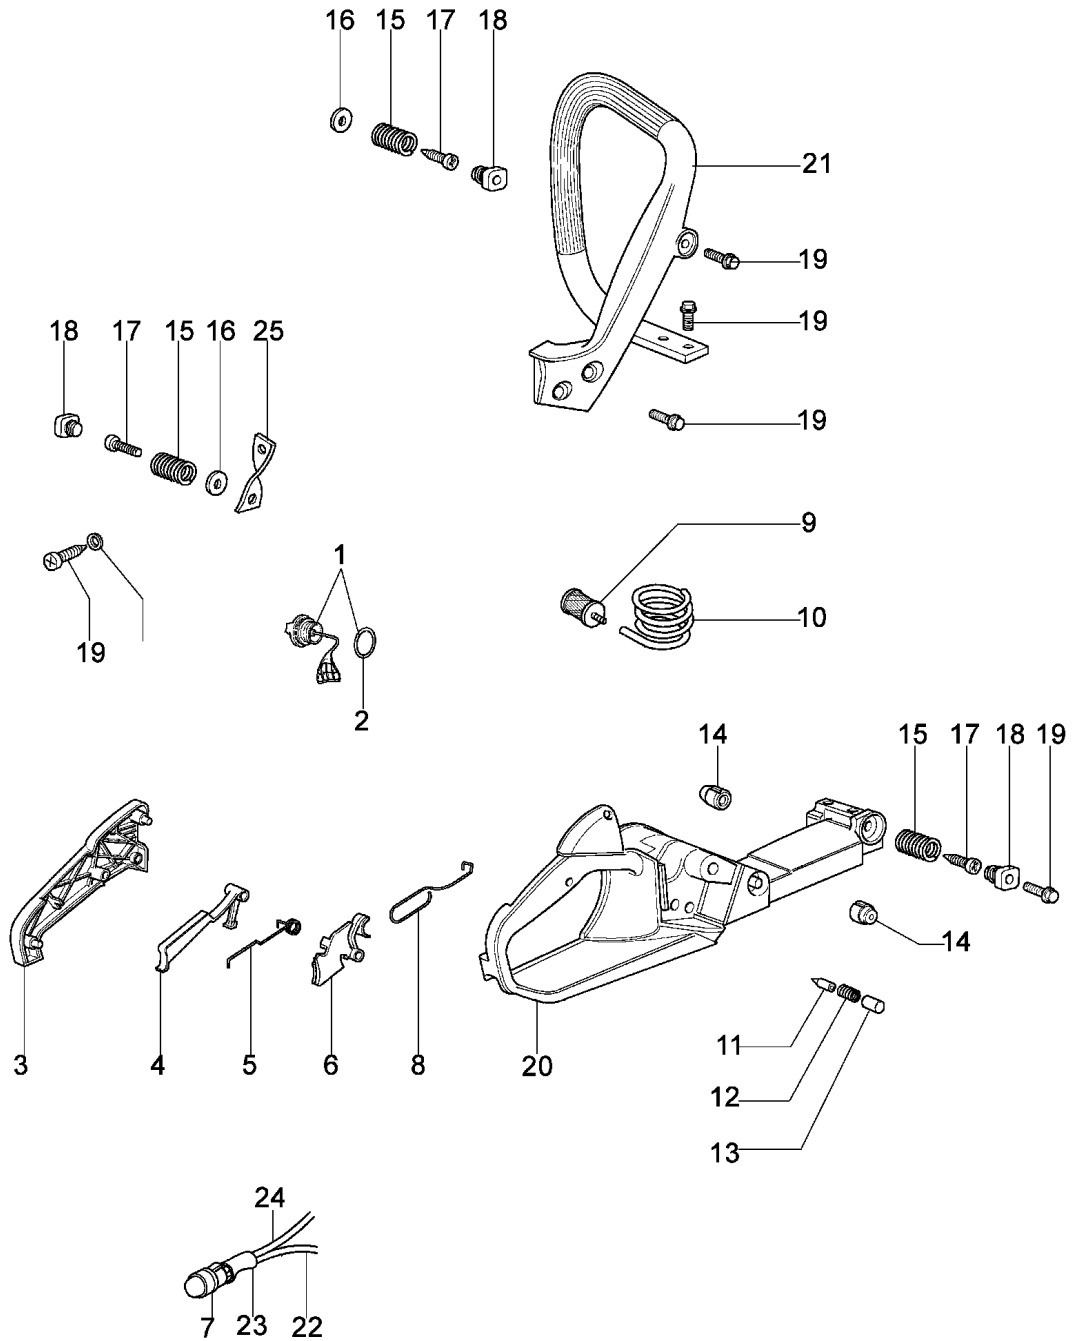

Illustration Kupplung-kettenraddeckel

Illustration Kupplung-kettenraddeckel

Bild Nr.	St.- Zahl	Teile Nr.	Beschreibung
1	1	50170065R	Kettenkasten kpl.
2	1	50170040R	Schultz
3	1	095000219	Feder
4	1	50010088AR	Feder
5	2	3960070	Schraube
6	1	50050125R	Blech
7	1	50050039	Bremsband
8	1	097000146	Hebel
9	1	50050064	Stift
10	1	004000352	Scheibe
11	2	50010148R	Mutter
12	1	094500029	Feder
13	1	094000129AR	Kupplung
14	1	50060033	Kettenrad .325
15	1	004400285	Scheibe
16	1	50060008R	Schnecke .325
17	1	50030372	Lager
18	1	50162017A	Spannschraubekit
19	1	50170044R	Deckel

Illustration Tank-handgriff

Illustration Tank-handgriff

Bild Nr.	St.- Zahl	Teile Nr.	Beschreibung
1	1	50052005R	Tankdeckel
2	1	3049025	O-ring
3	1	50170024R	Deckel
4	1	50050096AR	Hebel
5	1	097000028R	Feder
6	1	50170067R	Gashebel
7	1	50060012	Luftpurge
8	1	50170012R	Gas hebel
9	1	094600450R	Benzinfilter
10	1	50170152R	Rohr
11	1	094500577A	Ventil
12	1	094500575R	Feder
13	1	50050071	Ventiltank
14	3	50010061R	Stosshaempfer
15	3	50050047	Feder
16	1	3918010	Scheibe
17	3	3960115R	Schraube
18	3	50170034R	Halter
19	7	3960099	Schraube
20	1	50172007R	Tank
21	1	50170026R	Handgriff
22	1	50170120R	Rohr
23	1	50170121R	Mantel
24	1	50060014R	Rohr
25	1	50050123R	Band